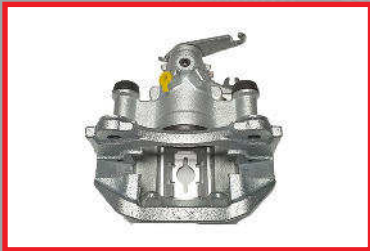

SPARE PARTS

## PINZAS DE FRENO

Oficinas y almacén central en Barcelona  
Polígono Industrial del Besós  
Calle Cusco, 25 - 31  
08030 - Barcelona (España)

DIÁMETRO ÉMBOLO 44/48mm	REF.	OEM.	DEL. / TRAS.	IZQ. / DER.	MARCA / MODELOS
	<b>MD2048</b>	77362182 77362703 77364457 9949416	DELANTERA	DERECHA	<b>CITRÖEN</b> JUMPER <b>FIAT</b> DUCATO <b>PEUGEOT</b> BOXER
	<b>MD2049</b>	77364456 77362702 9949415	DELANTERA	IZQUIERDA	<b>CITRÖEN</b> JUMPER <b>FIAT</b> DUCATO <b>PEUGEOT</b> BOXER
	<b>MD2050</b>	735353871	TRASERA	DERECHA	<b>CITRÖEN</b> JUMPER <b>FIAT</b> DUCATO <b>PEUGEOT</b> BOXER
	<b>MD2051</b>	735353870	TRASERA	IZQUIERDA	<b>CITRÖEN</b> JUMPER <b>FIAT</b> DUCATO <b>PEUGEOT</b> BOXER
	<b>MD2062</b>	4401J7 77364043 71793159 735353859	TRASERA	DERECHA	<b>CITRÖEN</b> JUMPER <b>FIAT</b> DUCATO <b>PEUGEOT</b> BOXER
	<b>MD2063</b>	4401J6 77364042 71793158 735353858	TRASERA	IZQUIERDA	<b>CITRÖEN</b> JUMPER <b>FIAT</b> DUCATO <b>PEUGEOT</b> BOXER