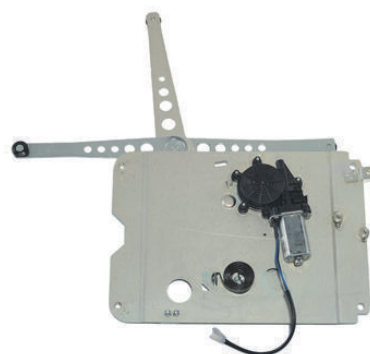

SPARE PARTS

ELEVALUNAS

ELEVALUNAS

Oficinas y almacén central en Barcelona
Polígono Industrial del Besós
Calle Cusco, 25 - 31
08030 - Barcelona (España)

IMAGEN	IZQUIERDA	DERECHA	MARCAS / MODELOS
	REF. W1000	REF. W1001	CITRÖEN JUMPER 03/94-06/06 FIAT DUCATO 03/94-06/06 PEUGEOT BOXER 03/94-06/06
	OEM: 131852080 1322758080 9221F2 1313852080 1320338080 9221Q5	OEM: 131851080 1322757080 9222F0 1313851080 1320337080 9222Q3	
CON MOTOR 12V			

IMAGEN	IZQUIERDA	DERECHA	MARCAS / MODELOS
	REF. W1002	REF. W1003	CITRÖEN JUMPER 07/06--> FIAT DUCATO 07/06--> PEUGEOT BOXER 07/06-->
	OEM: 9221X7 1607706980 1340453080 1368922080	OEM: 9222X6 1607707180 1340398080 1368921080	
CON MOTOR 12V			